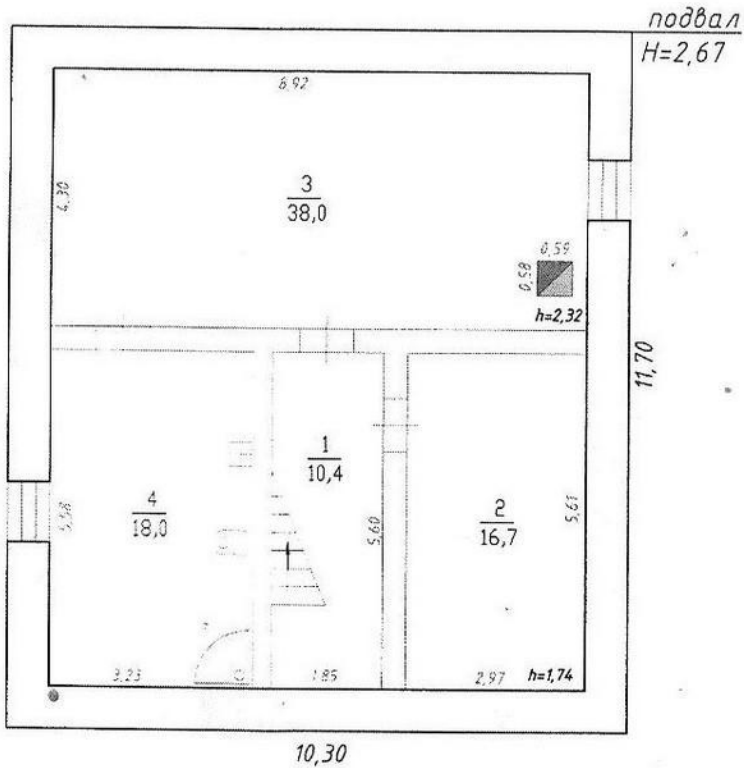

г. Хабаровск, Железнодорожный район,
ул. Калиновая, 19

Коробковское государственное унитарное предприятие
технической инвентаризации земли и оценки недвижимости
КГУП "Хабкрининвентаризация"

Квартал 589а	Схема земельного участка		
инвентарный № 29620			
Дата	Исполнитель	Фамилия И.О.	Подпись
08.04.2013	Специалист	Меркурьева Н.И.	<i>(Подпись)</i>

г. Хабаровск, Железнодорожный район,
ул. Калиновая, 19

Краевое государственное унитарное предприятие технической инвентаризации и оценки недвижимости КГУП "Хабкрайинвентаризация"			
Квартал 589а	План подвала		Масштаб 1: 100
Инвентарный № 29620			
Дата	Исполнитель	Фамилия И.О.	Подпись
08.04.2013	Специалист	Меркурьева Н.Н.	<i>(подпись)</i>